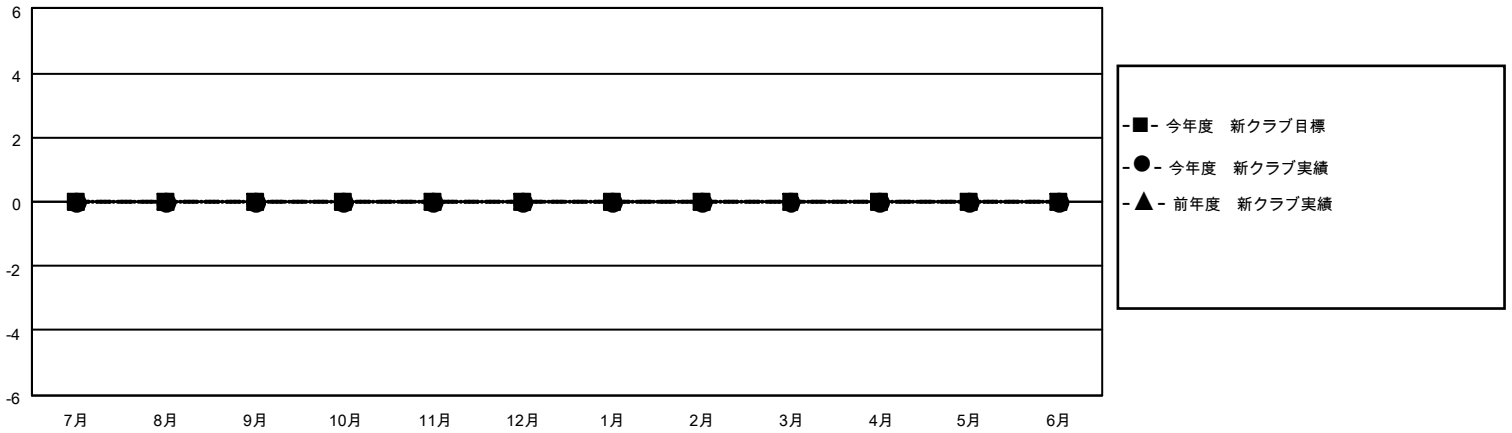

MONTHLY MEMBERSHIP PROGRESS REPORT

地域 JAPAN

District 332 B

Results as of: 10/31/2022

クラブ				名			
結果：2022-2023				結果：2022-2023			
四半期	新クラブ目標	新クラブ	解散クラブ	四半期	会員純増目標	会員増強実績	退会者(転籍を含む)実際
7月/8月/9月	0	0	0	7月/8月/9月	20	35	26
10月/11月/12月	0	0	0	10月/11月/12月	10	0	3
1月/2月/3月	0	0	0	1月/2月/3月	10	0	0
4月/5月/6月	0	0	0	4月/5月/6月	10	0	0

新クラブ目標及び実績累計