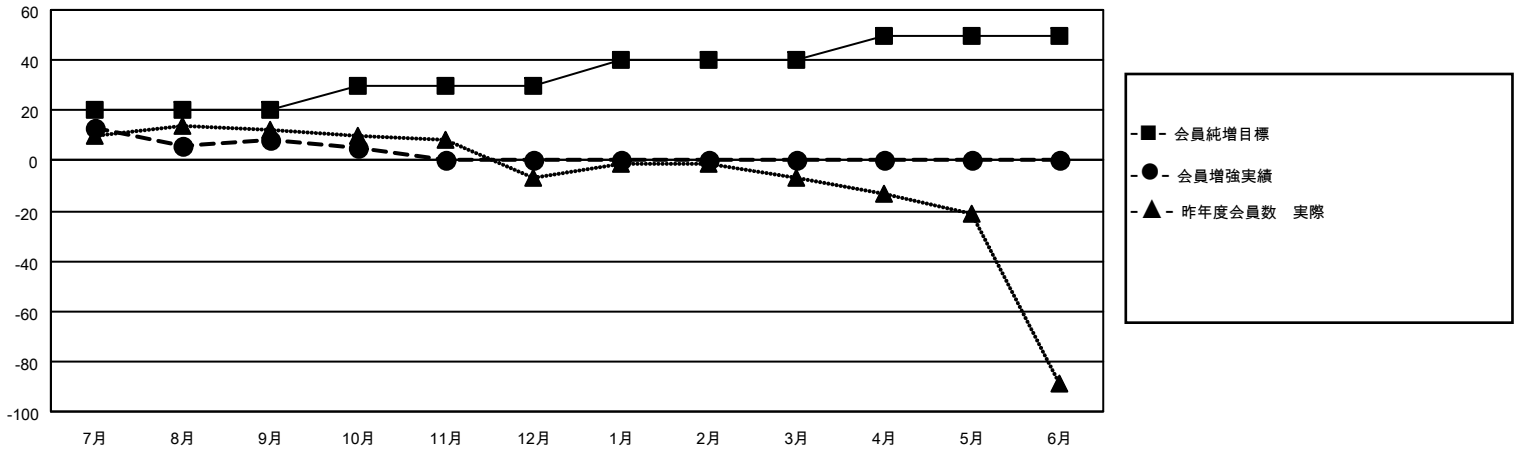

MONTHLY MEMBERSHIP PROGRESS REPORT

地域 JAPAN

District 332 B

Results as of: 10/31/2022

クラブ				名			
結果：2022-2023				結果：2022-2023			
四半期	新クラブ目標	新クラブ	解散クラブ	四半期	会員純増目標	会員増強実績	退会者(転籍を含む)実際
7月/8月/9月	0	0	0	7月/8月/9月	20	35	26
10月/11月/12月	0	0	0	10月/11月/12月	10	0	3
1月/2月/3月	0	0	0	1月/2月/3月	10	0	0
4月/5月/6月	0	0	0	4月/5月/6月	10	0	0

新クラブ目標及び実績累計

会員目標及び実績累計

解散クラブ: 0	23 CLUBS OF 50 一名以上の新会 員を登録	男女別	
退会者		男性	1,264 (66.49%)
物故会員 4	会員累計データを見るには、ここをクリック	女性	637 (33.51%)
クラブ解散 0		NON BINARY	0 (0.00%)
その他 25		PREFER NOT TO ANSWER	0 (0.00%)
合計 29		世帯主/家族会員合計	1,154
		国際会費半額の家族会員	641